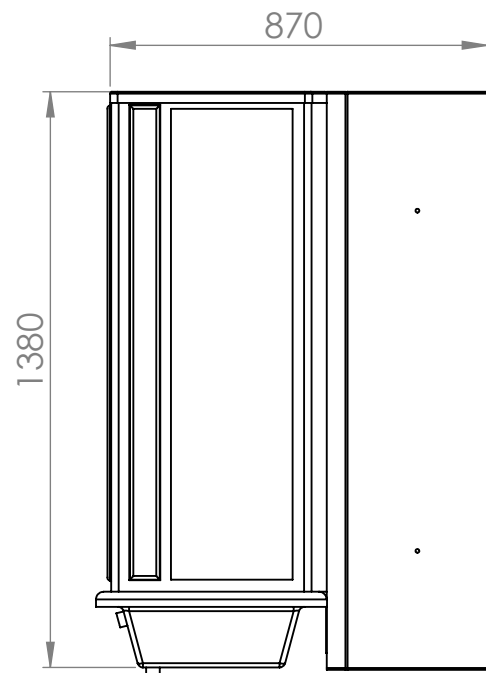

CLIMATIZADOR EVAPORATIVO-LF 44.500 STANDARD GRILL

ABRANGÊNCIA: 300 A 400 m<sup>2</sup>

VAZÃO: 44.500 m<sup>3</sup>/h

POTÊNCIA: 1100 W (1.1 Kw)

RUÍDO: 68 Dba

ESTRUTURA GABINETE: ABS

VENTILADOR: CHAPA GALVANIZADA

RESERVATÓRIO: 25 LITROS

PESO: 82 Kg

GRELHA: ABS

 **LUFTMÁXI**<sup>®</sup>  
Controle e Conforto Ambiental