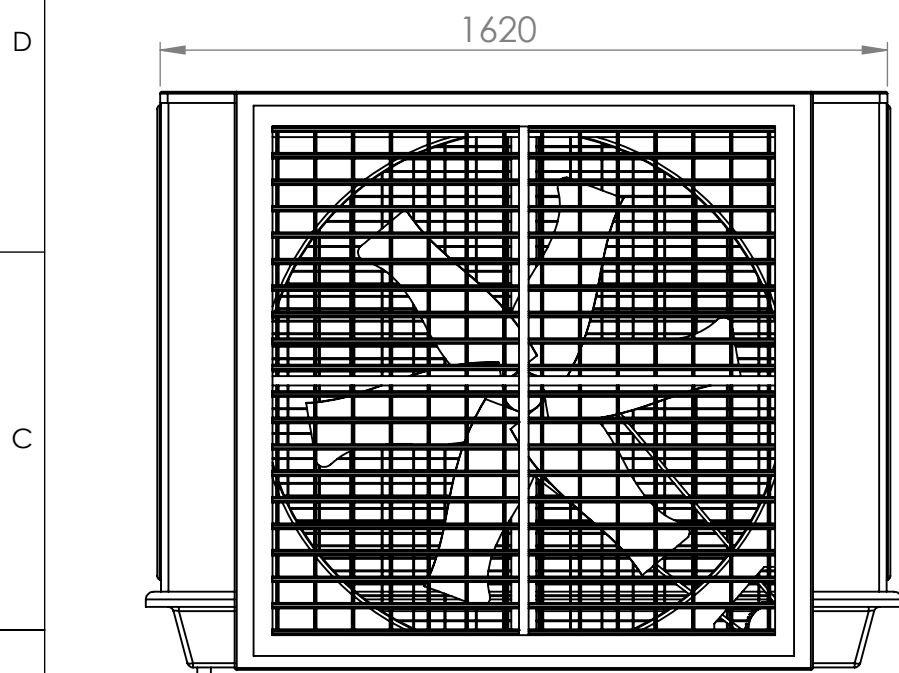

CLIMATIZADOR EVAPORATIVO-LF 44.500 STANDARD GRILL

ABRANGÊNCIA: 300 A 400 m<sup>2</sup>

VAZÃO: 44.500 m<sup>3</sup>/h

POTÊNCIA: 1100 W (1.1 Kw)

RUÍDO: 68 Dba

ESTRUTURA GABINETE: ABS

VENTILADOR: CHAPA GALVANIZADA

RESERVATÓRIO: 25 LITROS

PESO: 82 Kg

GRELHA: ABS

 **LUFTMÁXI**<sup>®</sup>  
Controle e Conforto Ambiental