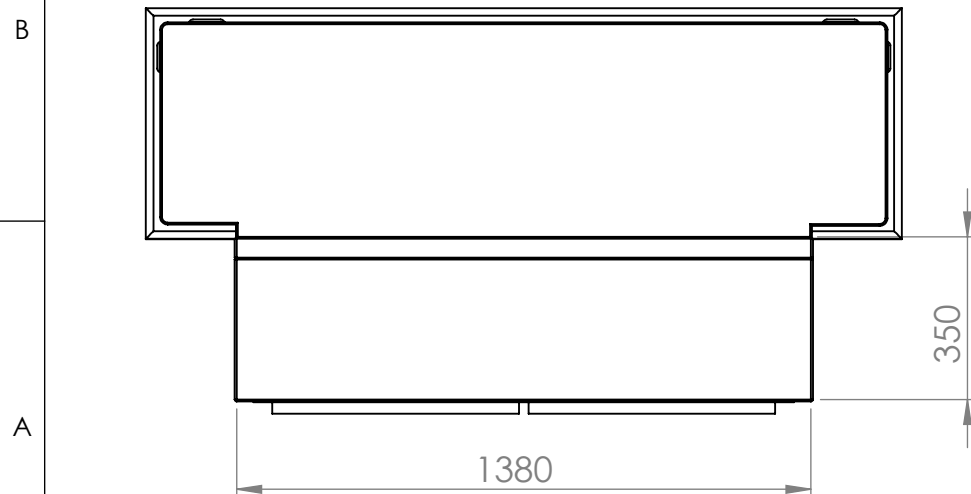

CLIMATIZADOR EVAPORATIVO-LF 44.500 STANDARD GRILL

ABRANGÊNCIA: 300 A 400 m<sup>2</sup>

VAZÃO: 44.500 m<sup>3</sup>/h

POTÊNCIA: 1100 W (1.1 Kw)

RUÍDO: 68 Dba

ESTRUTURA GABINETE: ABS

VENTILADOR: CHAPA GALVANIZADA

RESERVATÓRIO: 25 LITROS

PESO: 82 Kg

GRELHA: ABS

 **LUFTMÁXI**<sup>®</sup>  
Controle e Conforto Ambiental