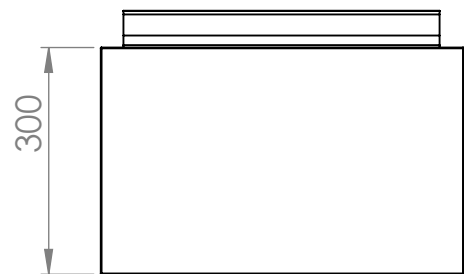

EXAUSTOR AXIAL QUADRADO LFKY-580

Vazão: 7.500 m³/h

Motor: 0,18 CV

Tensão: 220/380v

Ruído: 76 dBA

Peso: 18 kg

ESP: --

NOME: EXAUSTOR AXIAL-LFKY 580

PROJETISTA	MARCOS BAYMA	Nº F	--
CONTATO	(47)99686-3000	ESC	mm

Este Desenho foi Elaborado pela Luftmaxi Produtos Eficientes em Ventilação, Exaustão e Climatização.

Email: luftmaxi@luftmaxi.com.br
Rua: Érico Veríssimo, 210, Fátima
Fone: (47) 3145 - 7171

LUFTMÁXI
O Vento Soprando a seu Favor.