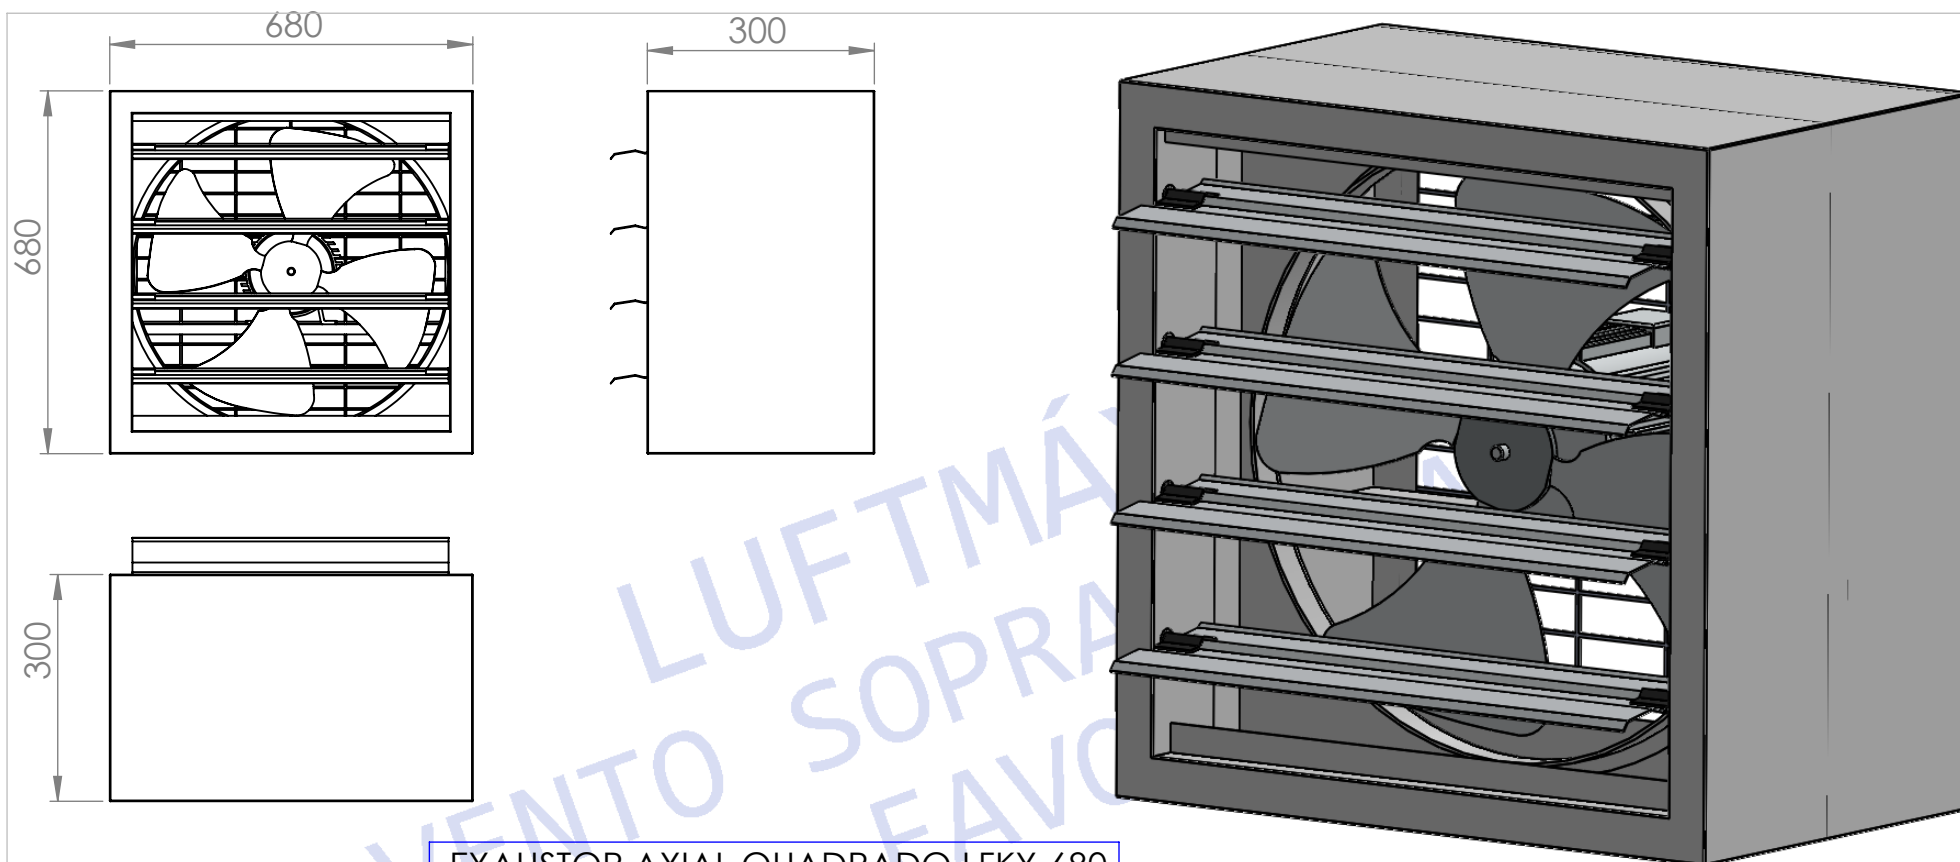

EXAUSTOR AXIAL QUADRADO LFKY-680

Vazão: 12.500 m³/h

Motor: 0,25 CV

Tensão: 220/380v

Ruído: 78 dBA

Peso: 20 kg

ESP: --

NOME:		EXAUSTOR AXIAL-LFKY 680		
PROJETISTA	MARCOS BAYMA	Nº F	--	
CONTATO	(47)99686-3000	ESC	mm	

Este Desenho foi Elaborado pela Luftmaxi Produtos Eficientes em Ventilação, Exaustão e Climatização.

Email: luftmaxi@luftmaxi.com.br
Rua: Érico Veríssimo, 210, Fátima
Fone: (47) 3145 - 7171

LUFTMÁXI
O Vento Soprando a seu Favor.