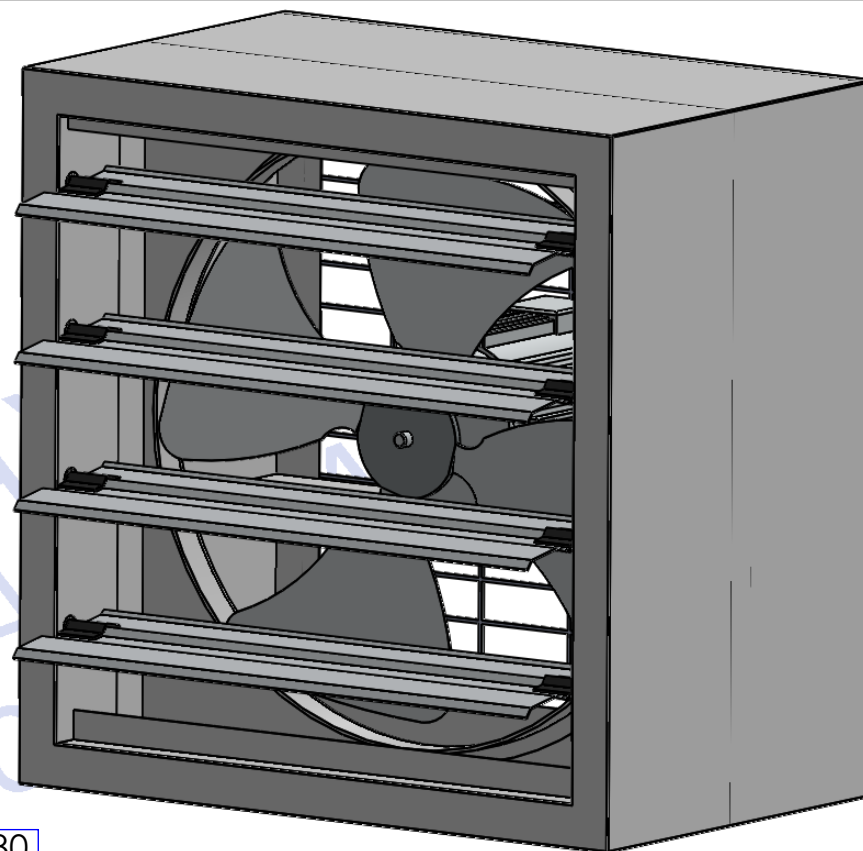

EXAUSTOR AXIAL QUADRADO LFKY-580

Vazão: 7.500 m³/h

Motor: 0,18 CV

Tensão: 220/380v

Ruído: 76 dBA

Peso: 18 kg

ESP: --

NOME: EXAUSTOR AXIAL-LFKY 580

PROJETISTA	MARCOS BAYMA	Nº F	--
CONTATO	(47)99686-3000	ESC	mm

Este Desenho foi Elaborado pela Luftmaxi Produtos Eficientes em Ventilação, Exaustão e Climatização.

Email: luftmaxi@luftmaxi.com.br
Rua: Érico Veríssimo, 210, Fátima
Fone: (47) 3145 - 7171

LUFTMÁXI
O Vento Soprando a seu Favor.