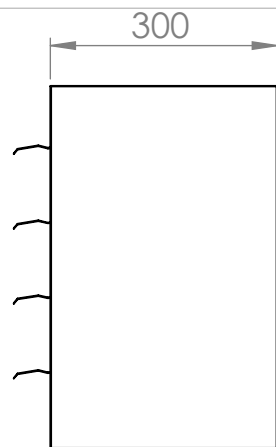

EXAUSTOR AXIAL QUADRADO LFKY-580

Vazão: 7.500 m³/h

Motor: 0,18 CV

Tensão: 220/380v

Ruído: 76 dBA

Peso: 18 kg

ESP: --

NOME: EXAUSTOR AXIAL-LFKY 580

PROJETISTA	MARCOS BAYMA	Nº F	--
CONTATO	(47)99686-3000	ESC	mm

Este Desenho foi Elaborado pela Luftmaxi Produtos Eficientes em Ventilação, Exaustão e Climatização.

Email: luftmaxi@luftmaxi.com.br
Rua: Érico Veríssimo, 210, Fátima
Fone: (47) 3145 - 7171

LUFTMÁXI
O Vento Soprando a seu Favor.