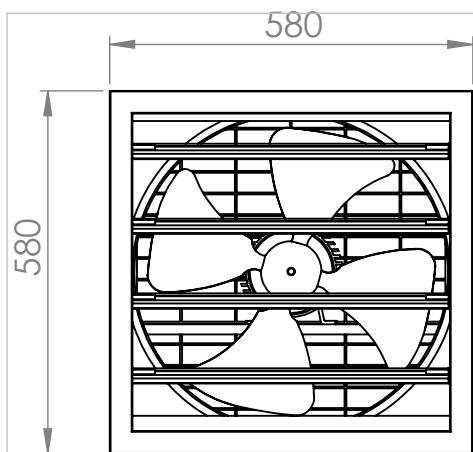

EXAUSTOR AXIAL QUADRADO LFKY-580

Vazão: 7.500 m³/h

Motor: 0,18 CV

Tensão: 220/380v

Ruído: 76 dBA

Peso: 18 kg

ESP: --

NOME: EXAUSTOR AXIAL-LFKY 580

PROJETISTA	MARCOS BAYMA	Nº F	--
CONTATO	(47)99686-3000	ESC	mm

Este Desenho foi Elaborado pela Luftmaxi Produtos Eficientes em Ventilação, Exaustão e Climatização.

Email: luftmaxi@luftmaxi.com.br
Rua: Érico Veríssimo, 210, Fátima
Fone: (47) 3145 - 7171

LUFTMÁXI
O Vento Soprando a seu Favor.